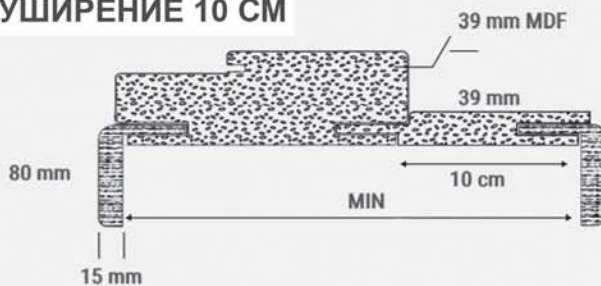

РАЗМЕР НА КАСИТЕ

8 см КАСА С ПЕРВАЗИ ПОКРИВА от 8 см до 12 см.
 14 см КАСА С ПЕРВАЗИ ПОКРИВА от 14 до 18 см.
 18 см КАСА С ПЕРВАЗИ ПОКРИВА от 18 до 22 см.
 22 см КАСА С ПЕРВАЗИ ПОКРИВА от 22 до 26 см.

* ЗА ПО-ШИРОКИ ЗИДОВЕ
 - НАД 26 см СЕ ПОЛЗВА
 УШИРЕНИЕ 10 см.

ИДЕАЛНИ ЗИДАРСКИ РАЗМЕРИ ПРИ ГОТОВ ПОД И ГОТОВИ СТЕНИ .

Ширина габарит на каса

69 см - от 70 до 74 см
 77 см - от 79 до 82 см
 87 см - от 89 до 92 см
 97 см - от 99 до 102 см

Височина габарит на каса

199 см - от 200 до 205 см
 209 см - от 210 до 215 см

ПЕРВАЗИТЕ СЕ РЕГУЛИРАТ ОТ ДВЕТЕ СТРАНИ
 МАКСИМУМ +5 СМ

СТАНДАРТНИ ПЕРВАЗИ
 ЗАОБЛЕНИ - 8 см.

* Възможност за прави первази
 - по поръчка

УШИРЕНИЕ 10 СМ

БЕЗ ШУМНА БРАВА

КЛЮЧ

СЕКРЕТ

WC
 СЕРВИЗ