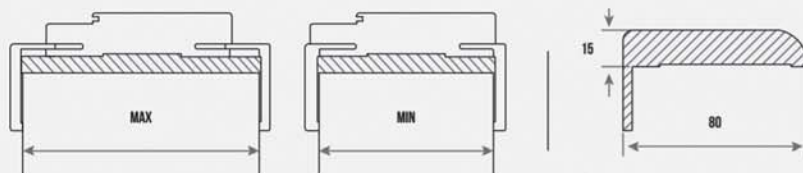

СТАНДАРТНИ РАЗМЕРИ

Крило	Габарит на каса	От перваз до перваз
62 * 195 см	69 * 199 см	83 * 206,5 см
70 * 195 см	77 * 199 см	91 * 206,5 см
80 * 195 см	87 * 199 см	101 * 206,5 см
90 * 205 см	97 * 209 см	111 * 216,5 см

РАЗМЕР НА КАСИТЕ

8 см КАСА С ПЕРВАЗИ ПОКРИВА от 8 см до 12 см.
14 см КАСА С ПЕРВАЗИ ПОКРИВА от 14 до 18 см.
18 см КАСА С ПЕРВАЗИ ПОКРИВА от 18 до 22 см.
22 см КАСА С ПЕРВАЗИ ПОКРИВА от 22 до 26 см.

* ЗА ПО-ШИРОКИ ЗИДОВЕ
- НАД 26 см СЕ ПОЛЗВА
УШИРЕНИЕ 10 см.

ИДЕАЛНИ ЗИДАРСКИ РАЗМЕРИ ПРИ ГОТОВ ПОД И ГОТОВИ СТЕНИ .

Ширина габарит на каса

69 см - от 70 до 74 см
77 см - от 79 до 82 см
87 см - от 89 до 92 см
97 см - от 99 до 102 см

Височина габарит на каса

199 см - от 200 до 205 см
209 см - от 210 до 215 см

ПЕРВАЗИТЕ СЕ РЕГУЛИРАТ ОТ ДВЕТЕ СТРАНИ
МАКСИМУМ +5 СМ

СТАНДАРТНИ ПЕРВАЗИ
ЗАОБЛЕНИ - 8 см.

* Възможност за прави первази
- по поръчка