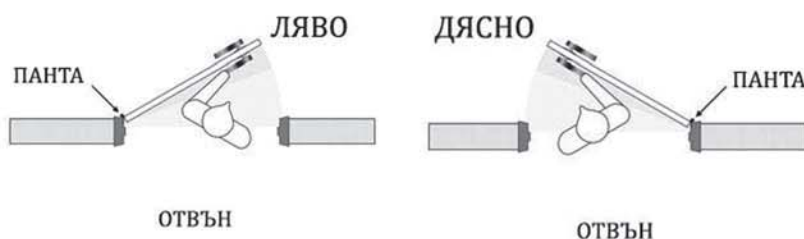

ПЕРВАЗИТЕ СЕ РЕГУЛИРАТ ОТ ДВЕТЕ СТРАНИ
 МАКСИМУМ +5 СМ

СТАНДАРТНИ ПЕРВАЗИ
 ЗАОБЛЕНИ - 8 см.

* Възможност за прави первази
 - по поръчка

УШИРЕНИЕ 10 СМ

БЕЗ ШУМНА БРАВА

КЛЮЧ

СЕКРЕТ

WC
 СЕРВИЗ